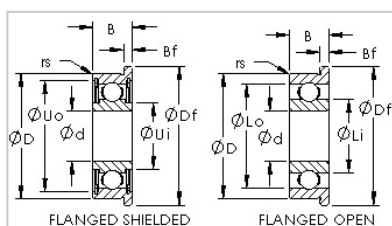

法兰系列

公制系列-F698

型号	F698
类别	Open Flanged Ball Bearings
尺寸 (mm)	
d	8
D	19
B	6
Df	22
Bf	1.5
基本额定载荷 (N)	
Cr	1902
Cor	734

河北环升轴承有限公司-Tel:+86-0319-8541203-Email:hbhs@hbhsbearing.com-www.hbhsbearing.com